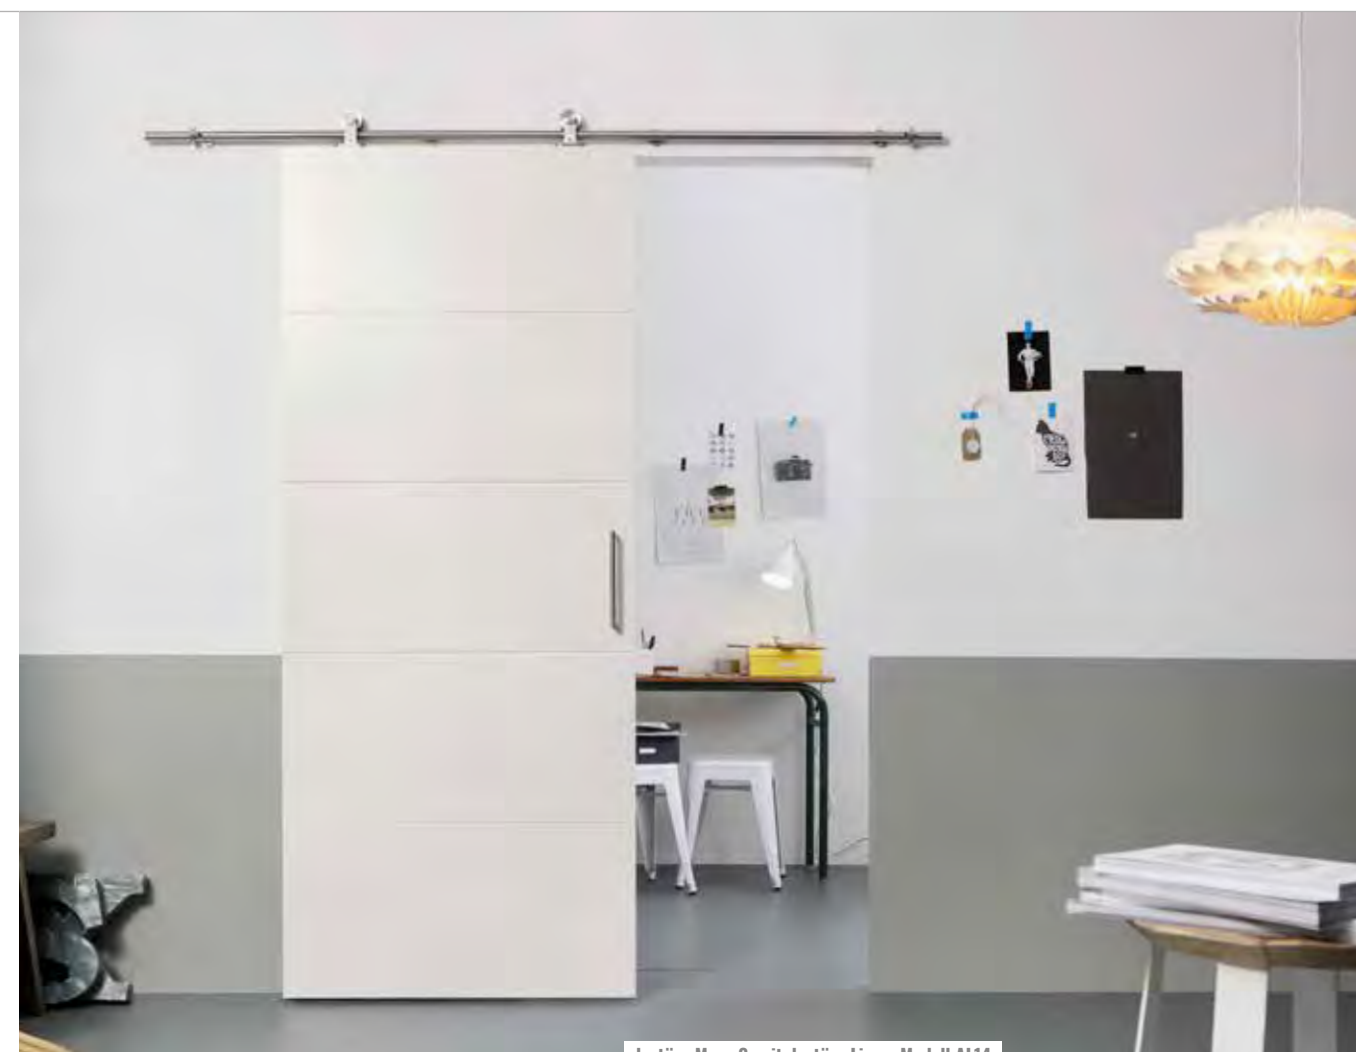

dextúra Move 3, mit dextúra Linea, Modell AL14