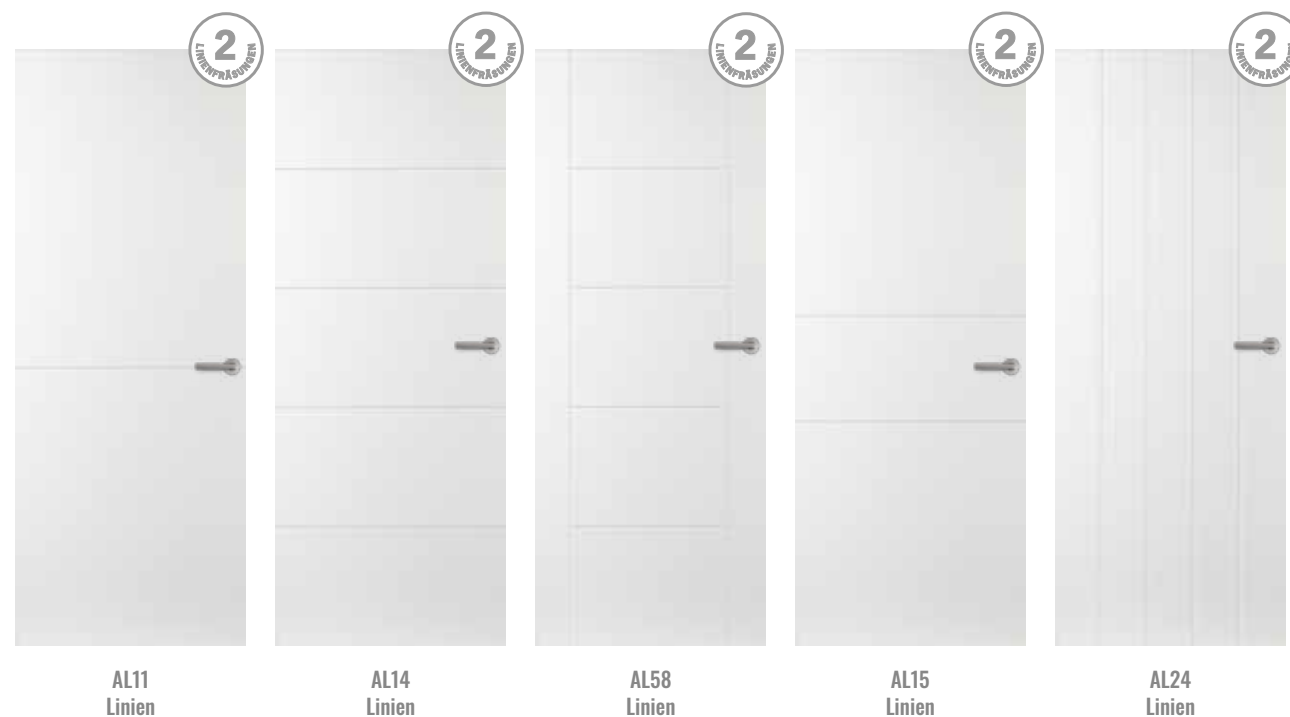

STILTÜREN | KOLLEKTION LINEA

AUF EINER LINIE MIT DER INDIVIDUALITÄT.

Sie haben den aktuellen Trend für sich entdeckt und lieben Linienfräsungen im Türblatt? Außerdem möchten Sie Ihre persönliche Note wahren und Ihre Wünsche sollen bezahlbar sein? Glückwunsch, mit Linea haben Sie Ihre Tür gefunden. Wählen Sie aus einer Vielzahl an Designs.

dextúra Linea, Modell AL14

STILTÜREN | KOLLEKTION LINEA

>> Linienfräsungen nach Wahl.

Damit sich Ihr Leben gut anfühlt.

Die Linienfräsungen der Linea Türen verführen. Sie werden sich selbst dabei ertappen, wie Ihre Finger daran entlang fahren. Und wenn Sie gemütlich im Zimmer sitzen, werden Ihre Augen das dann übernehmen. Es ist doch nur eine Tür, werden Sie sagen. Oder doch ein wichtiges Element des Interieurs? Probieren Sie es aus. Zuhause.