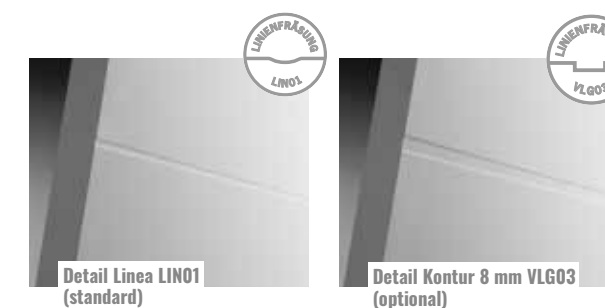

Die Wahl aus zwei verschiedenen Linienfräsungen:

- Linea LIN01 (standard)
- Kontur 8 mm VLG03

dextūra ViVa, Modell VV34

Detail Kontur 8 mm VLG03

An der grafischen Wiedergabe der Linienfräsungen können keine rechtlichen Ansprüche abgeleitet werden.