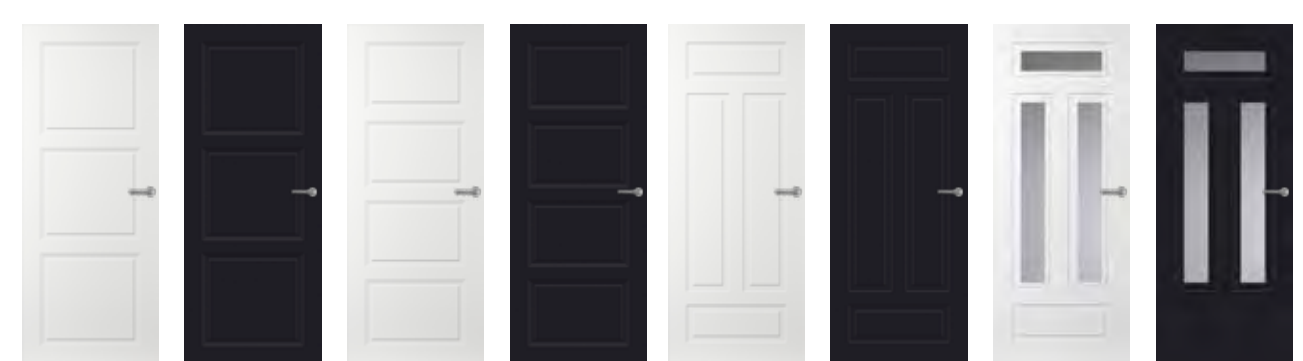

ÜBERSICHT. STILTÜREN.

CONNECT TÜREN

VIVA TÜREN

VIVA TÜREN

* Auch ohne Linien erhältlich.

ÜBERSICHT. STILTÜREN.

LINEA TÜREN

AL11 AL14 AL15 AL17 AL21 AL24 AL27

AL76 AL83 AL84 AL58 AL60 AL61 AL63

CAMEO TÜREN

CE01 CE01 Schwarz CE02 CE02 Schwarz CE03 CE03 Schwarz CE04

CE04 Schwarz CE05 CE05 Schwarz CE06 CE06 Schwarz CE07 CE07 Schwarz

CAMEO TÜREN

CE08 CE08 Schwarz CE11 CE11 Schwarz CE13 CE13 Schwarz CE14 CE14 Schwarz