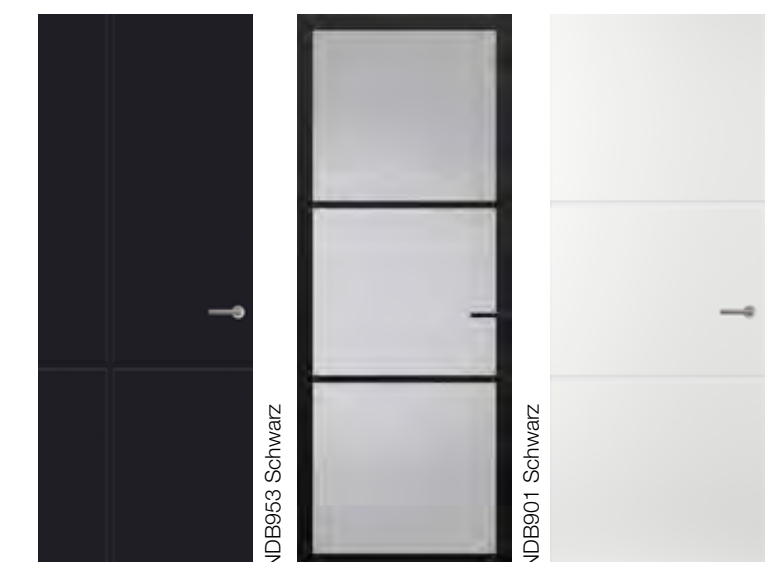

Mehr Nova design auf Seite 62.