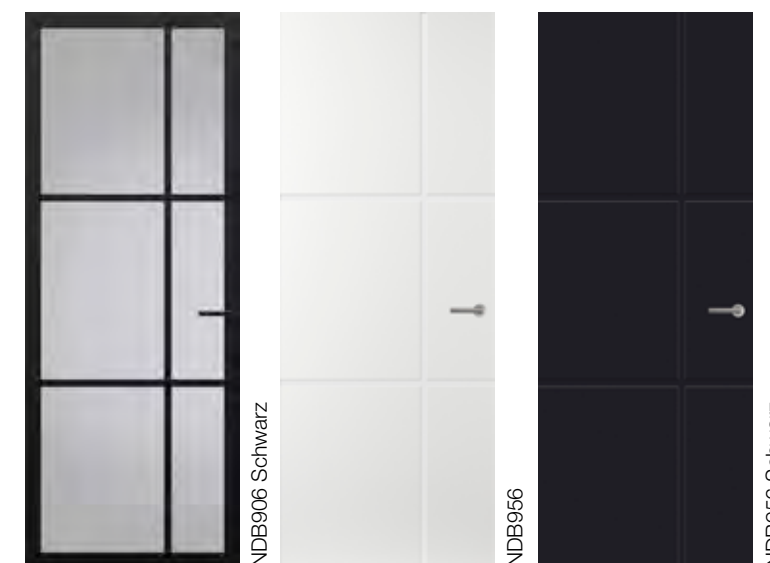

"Nova design Glastüren sind kombinierbar mit den Glassorten: Klarglas, Satiniert, Klarglas grau."