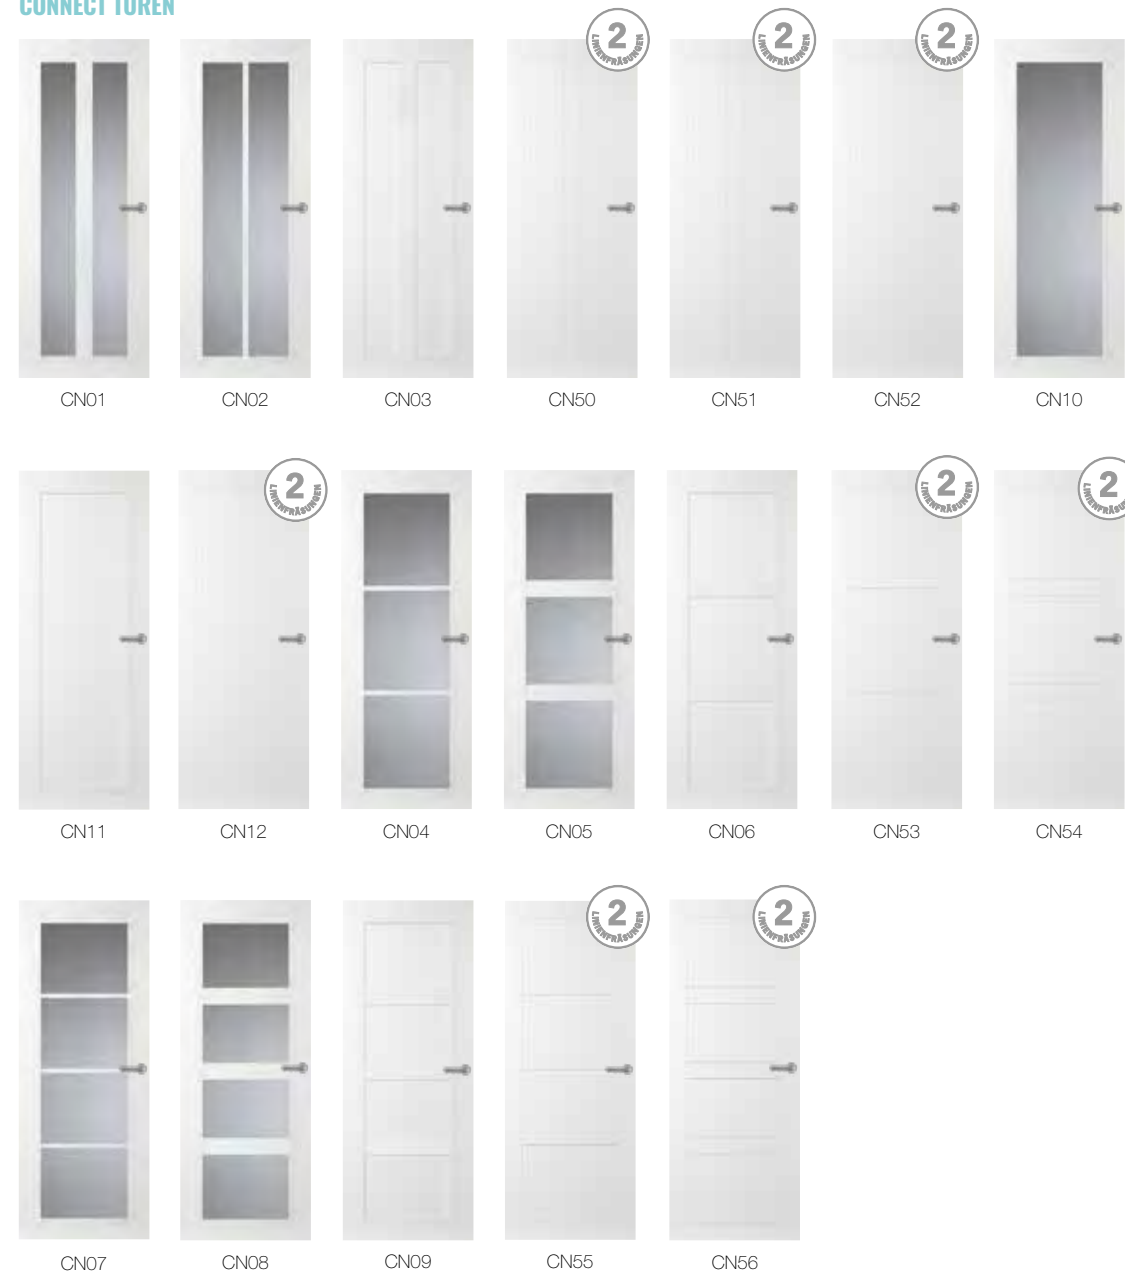

ÜBERSICHT. STILTÜREN.

CONNECT TÜREN