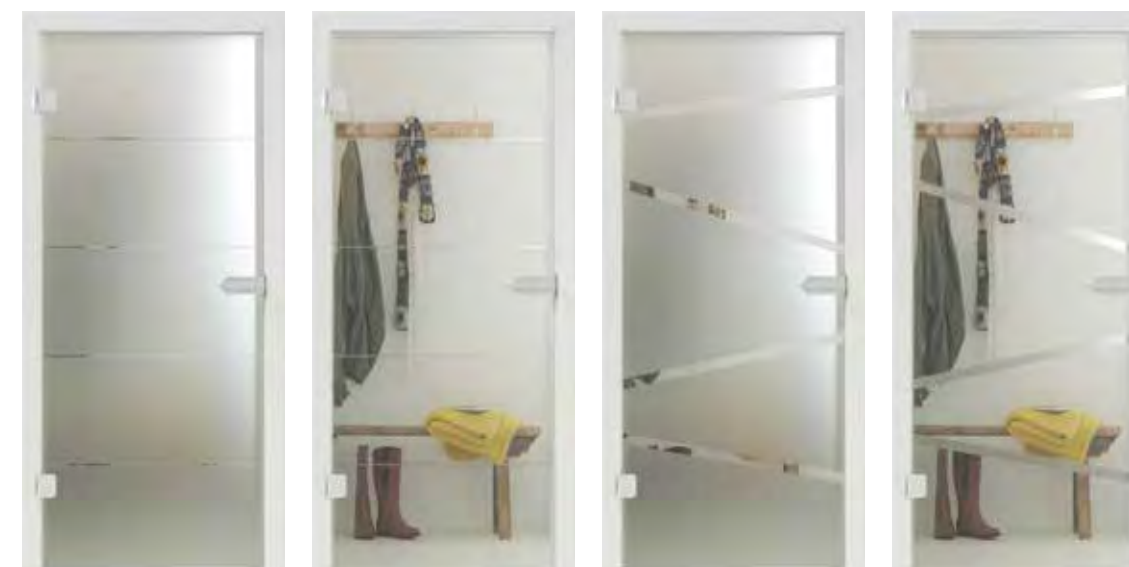

ALG14N
Glas

ALG14P
Glas

RDG52N
Glas

RDG52P
Glas