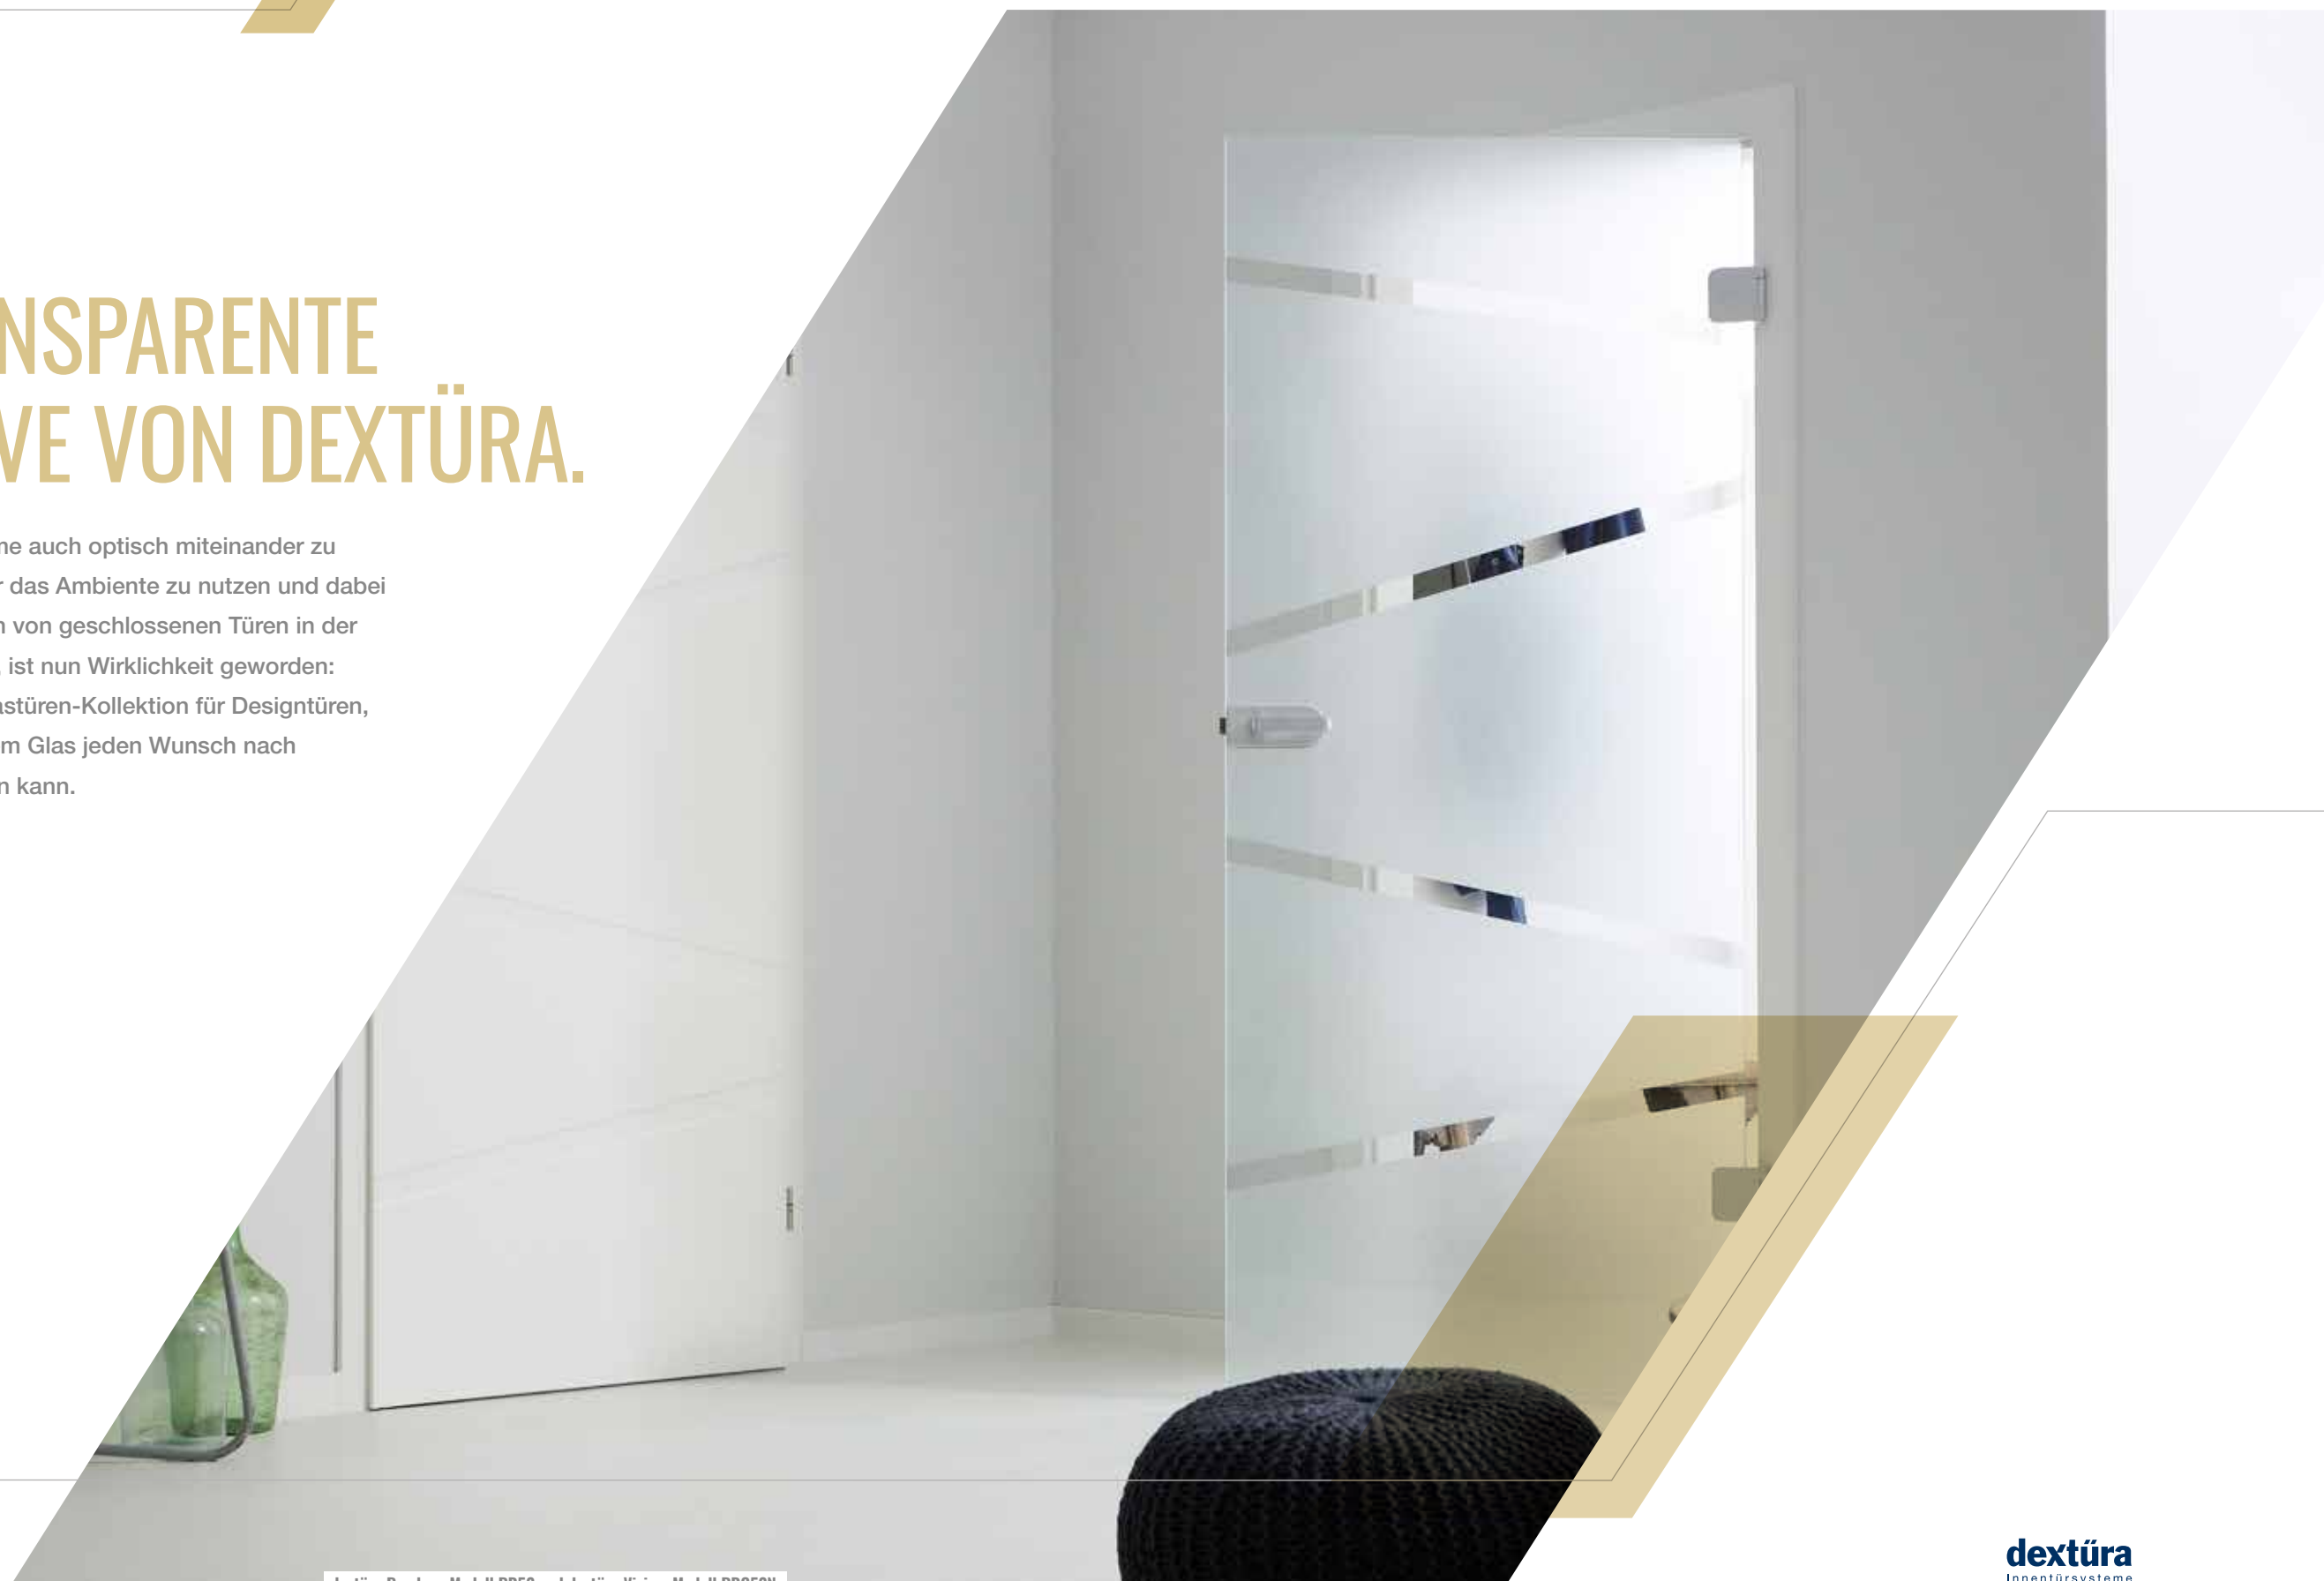

STILTÜREN | KOLLEKTION VISION

DIE TRANSPARENTE INITIATIVE VON DEXTÜRA.

Aus unserer Vision, Räume auch optisch miteinander zu verbinden, mehr Licht für das Ambiente zu nutzen und dabei noch die Linienführungen von geschlossenen Türen in der Glasstilistik aufzugreifen, ist nun Wirklichkeit geworden: Vision ist unsere Ganzglastüren-Kollektion für Designtüren, die mit mattem und klarem Glas jeden Wunsch nach persönlicher Linie erfüllen kann.

dextūra Random, Modell RD52 und dextūra Vision, Modell RDG52N