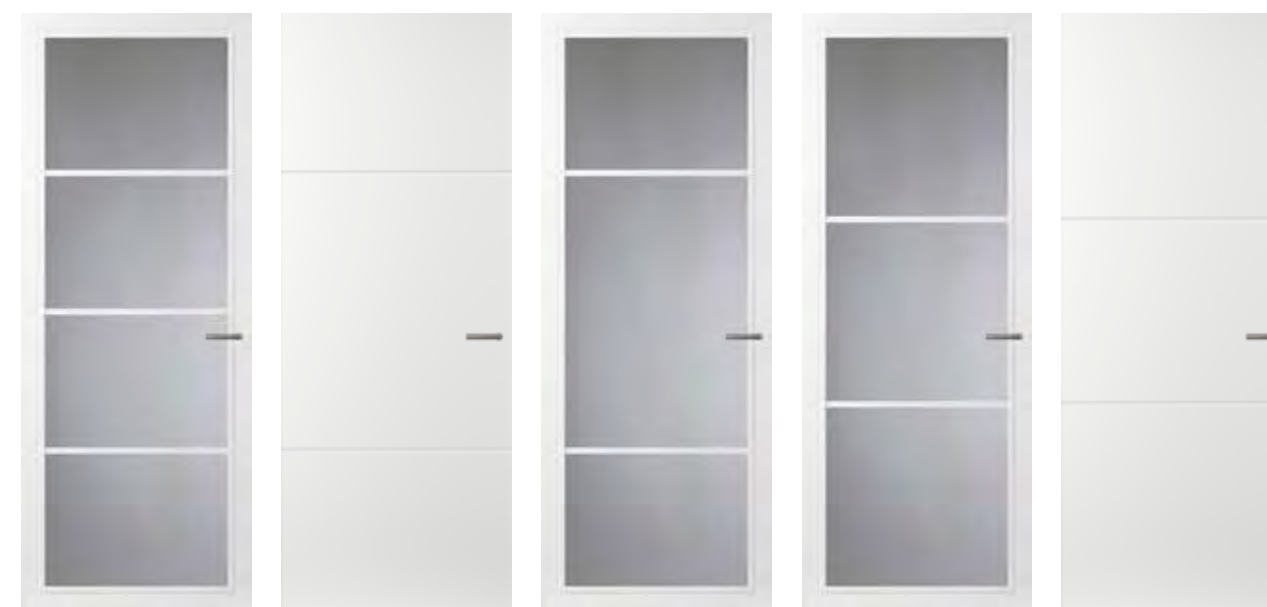

FM01
Glas

FM51
Linien

FM03
Glas

FM02
Glas

FM52
Linien

Variieren Sie Ihre Liebe zum Licht

Bei den Glastüren der neuen Türserie Form sorgen die schlanken Rahmen und die zarten Stege für helle Freude. Denn die Reduktion der Konstruktion bietet vergrößerte Glasflächen und damit mehr Licht im Raum.