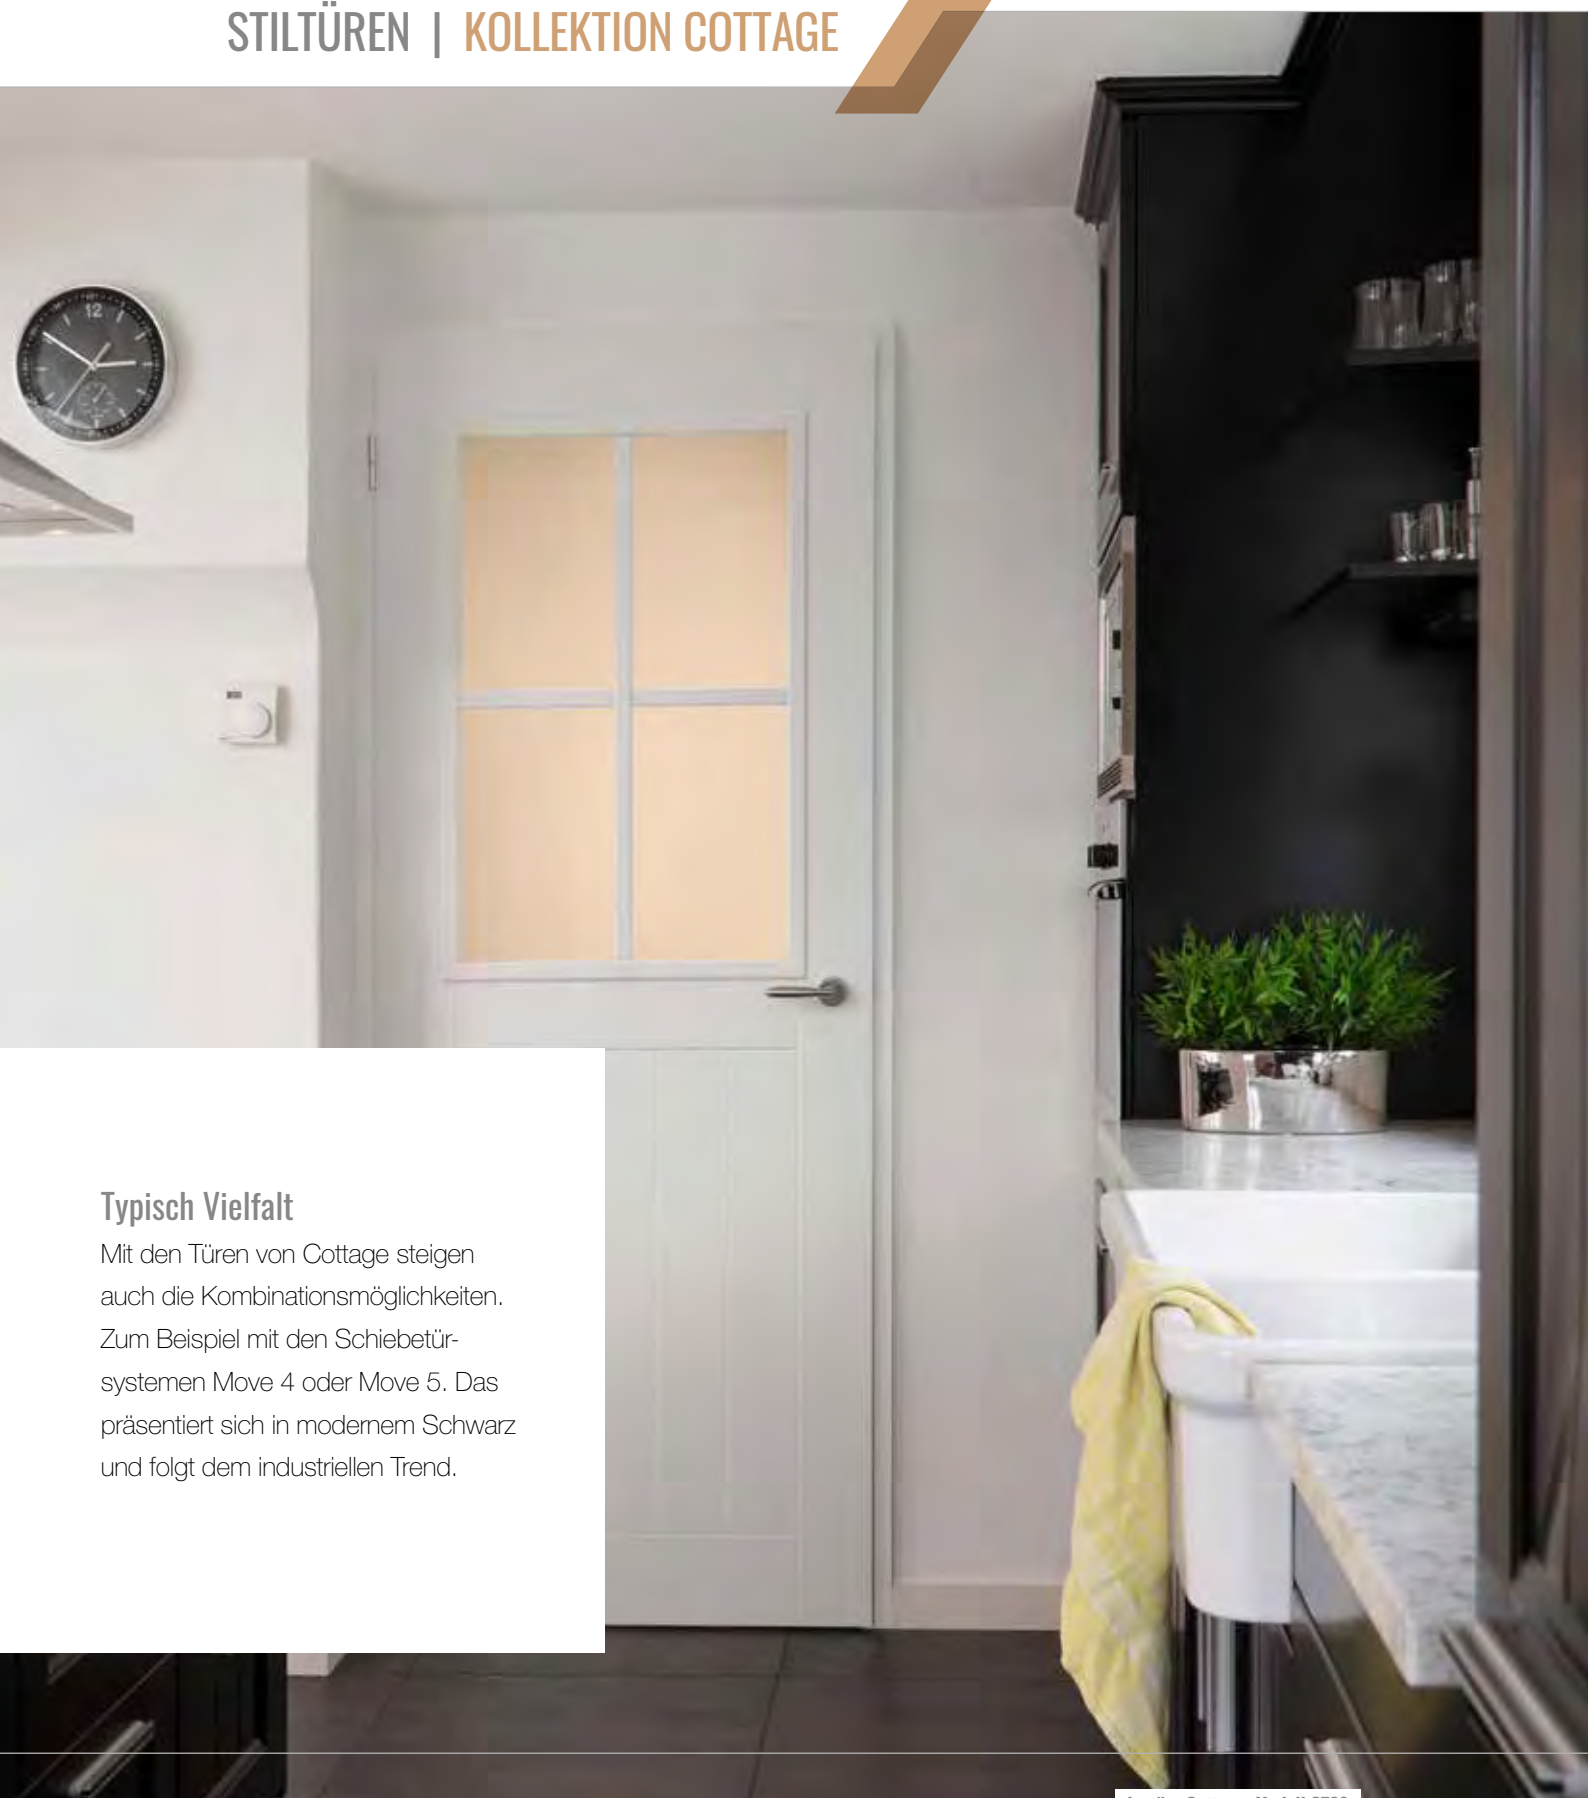

STILTÜREN | KOLLEKTION COTTAGE

>> Cottage Stiltüren sind erhältlich in Reinweiß oder Extraweiß.

dextúra Cottage, Modell CT20

Typisch Vielfalt

Mit den Türen von Cottage steigen auch die Kombinationsmöglichkeiten. Zum Beispiel mit den Schiebetürsystemen Move 4 oder Move 5. Das präsentiert sich in modernem Schwarz und folgt dem industriellen Trend.