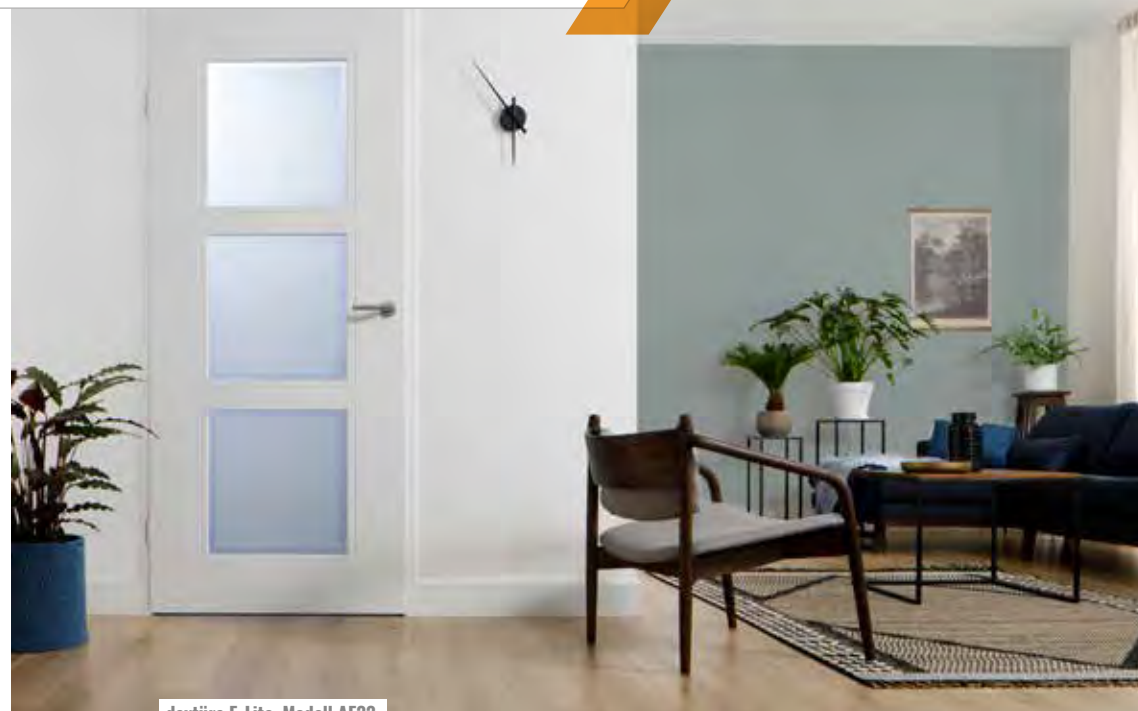

STILTÜREN | KOLLEKTION E-LITE

dextúra E-Lite, Modell AE33

>> Die komplette Kollektion finden Sie auf www.dextuera.de

Farbauswahl bei den Glasrahmen