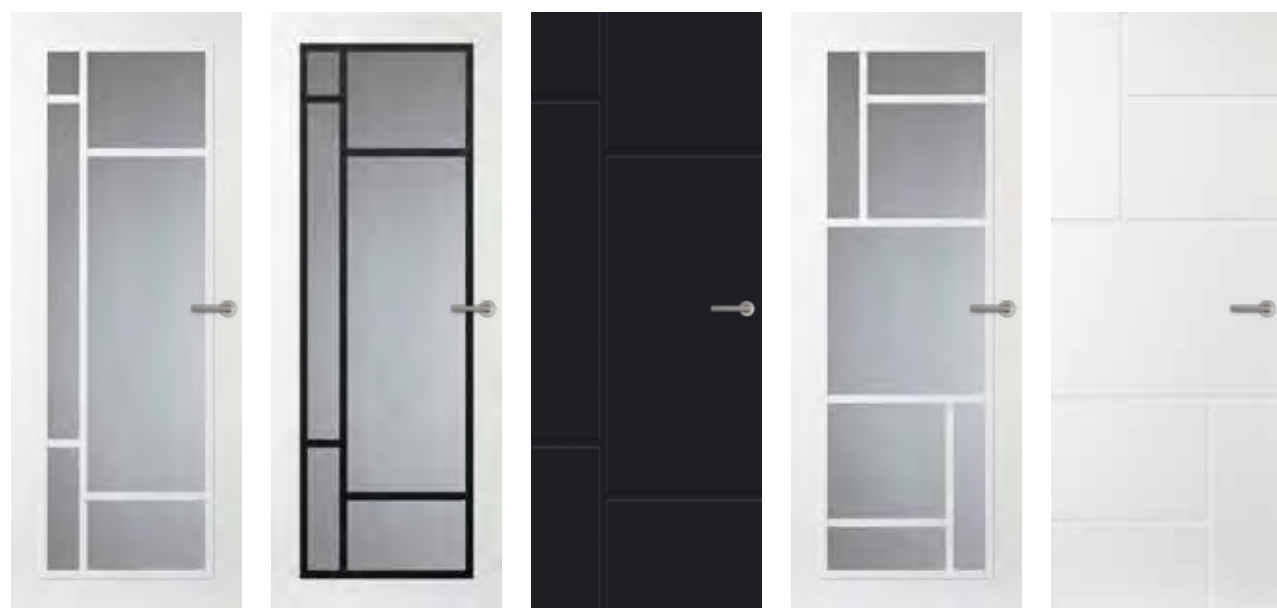

FR500 Glas

FR500 Glas

FR550 Schwarz Linien

FR509 Glas

FR559 Linien