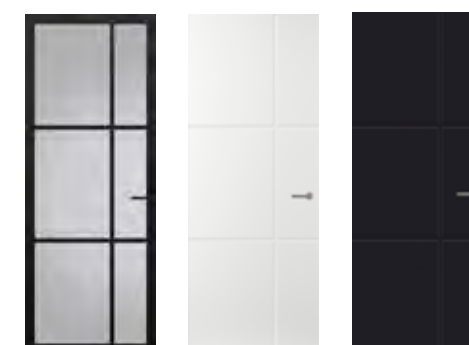

NDB906 Schwarz NDB956 NDB956 Schwarz

SEIEN SIE INSPIRIERT!

UM IHNEN ZU ZEIGEN, WELCHE VERSCHIEDENEN OPTIONEN UND AUSWAHLMÖGLICHKEITEN VERFÜGBAR SIND, KÖNNEN SIE MIT DEM INSPIRATIONSTOOL VON DEXTÚRA DIE LACKIERTEN TÜREN NACH IHREM PERSÖNLICHEN GESCHMACK ZUSAMMENSTELLEN.