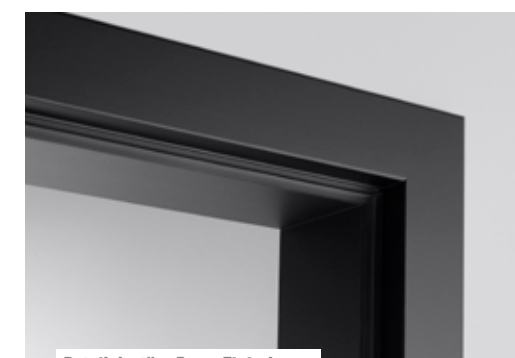

Detail dextúra Zarge Tiefschwarz