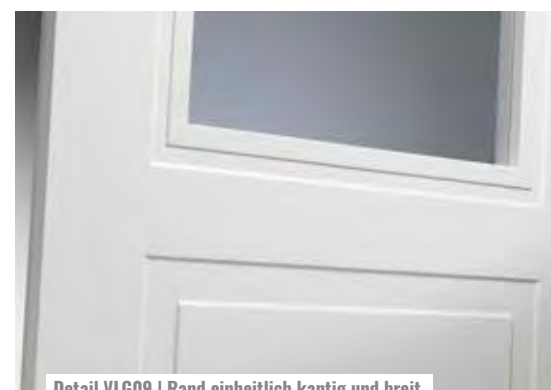

ZWEI CHARAKTERSTARKE UND
KLASSISCHE PROFILFRÄSUNGEN.

Bei Cameo haben Sie die Wahl zwischen zwei charakterstarken und klassischen Profilfräsungen. Bei beiden Varianten sind auch Glasausschnitte möglich, eingefasst mit einer flächenbündigen, dezenten Glasleiste.

Detail VLG09 | Rand einheitlich kantig und breit