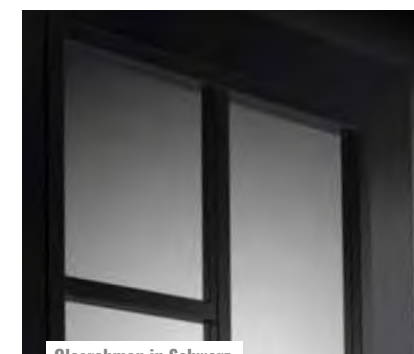

Glasrahmen in Schwarz

Es lebe die klare Linie.
Die Frame Türen bestechen auf den ersten Blick mit ihren markanten Fugen, die horizontal und vertikal kombiniert für das einzigartige Profil jeder Tür sorgen.

Frame Türen jetzt auch in Tiefschwarz erhältlich!