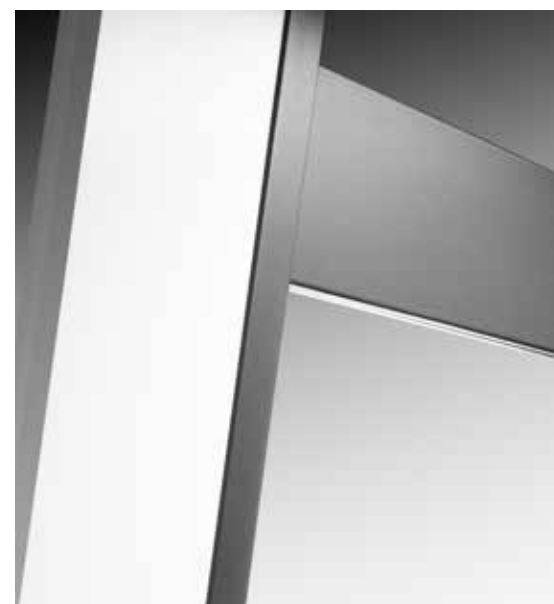

>> Kombinierbar mit Glasrahmen in Repro grau.

Eins ist klar: Mit Glas scheint alles besser.

Die Türserie Connect bietet viele Möglichkeiten für eine Veredelung mit Glasausschnitten, um Ihr Interieur noch attraktiver zu gestalten. Verschiedene Glassorten lassen durchblicken, wie spannend Glasoptik sein kann.

Glasrahmen in Repro grau kontrastreich kombinieren.

Außergewöhnlich und außer bei uns nirgendwo zu finden: Ein Glasrahmen in Repro grau mit natürlicher Holzmaserung. Er lässt sich ganz wunderbar mit weißen Türen kontrastreich kombinieren.