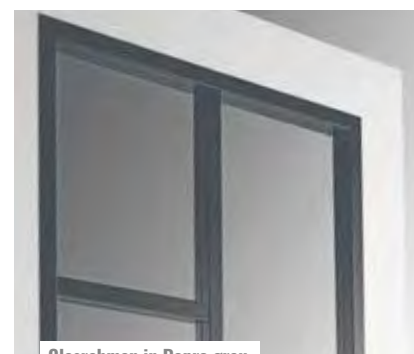

Glasrahmen in Repro grau