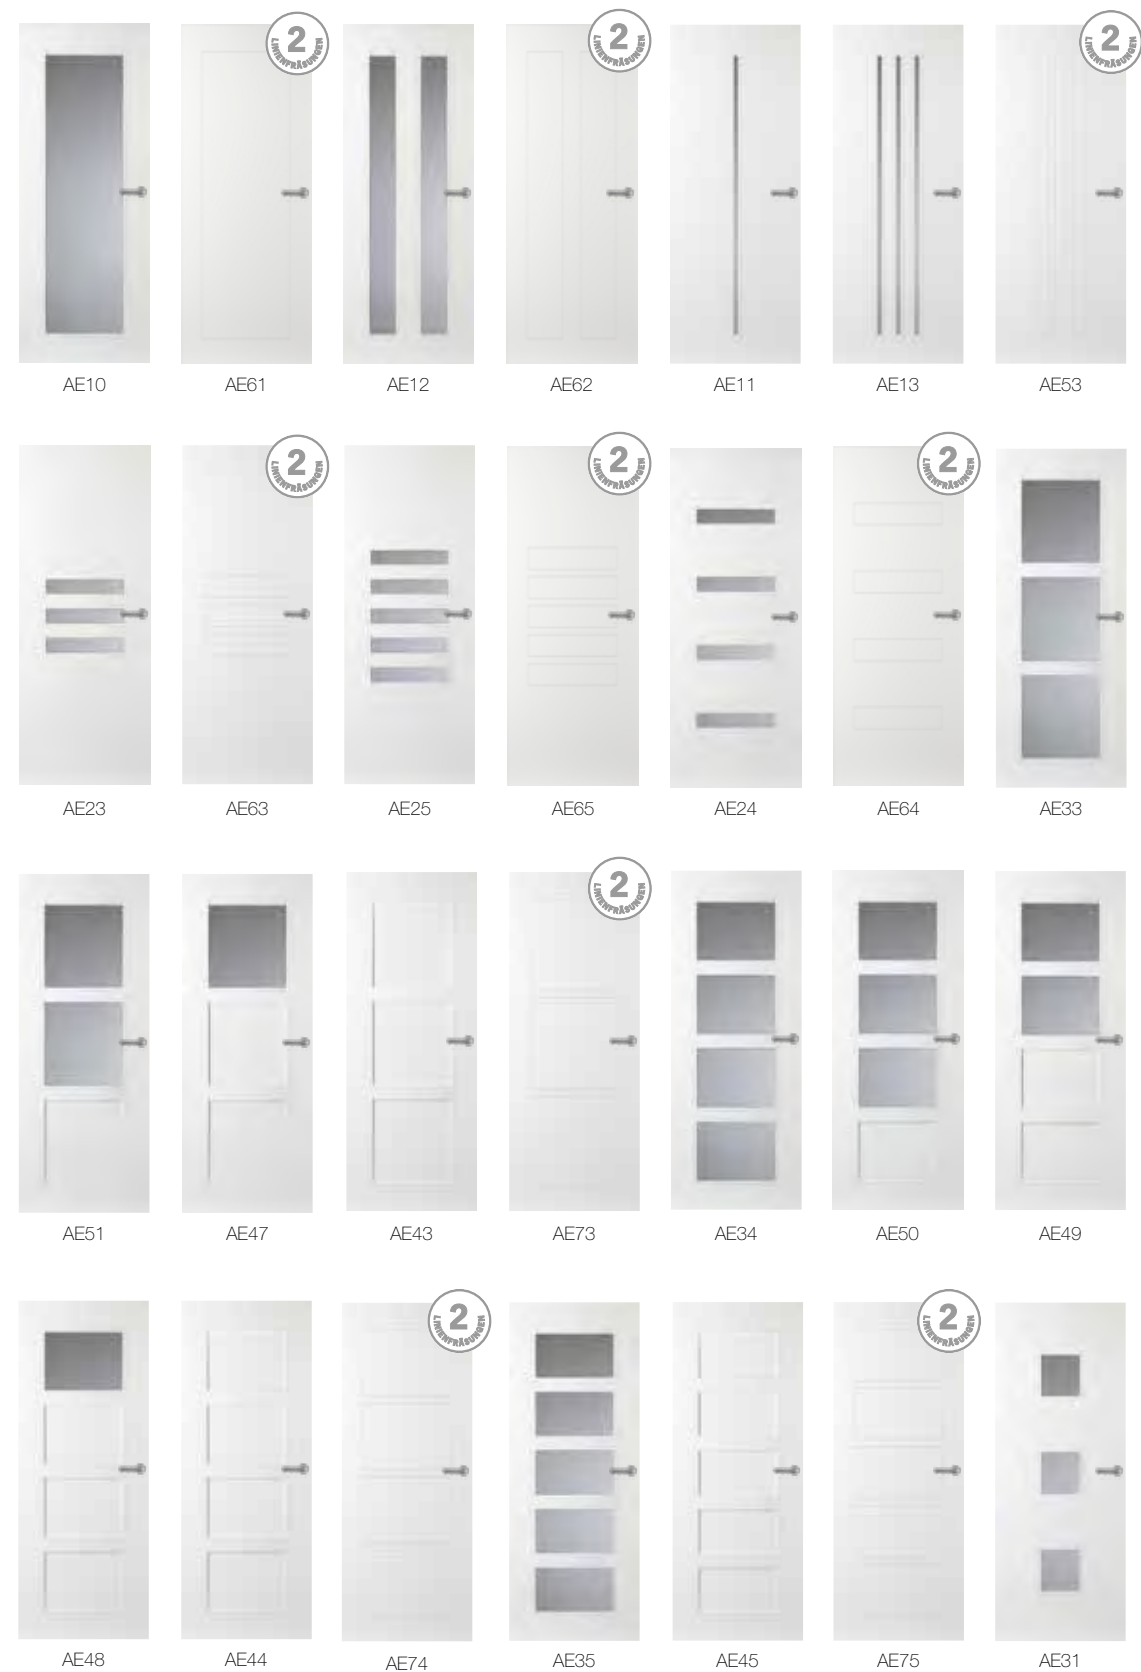

CA17 CA09 CA10 CA03 CA13 CA02 CA07

CA06 CA04 CA05

FORM TÜREN

FM01 FM51 FM03 FM02 FM52 FM04 FM54

FM05 FM55 FM06 FM56

ÜBERSICHT. STILTÜREN.

E-LITE TÜREN

FRAME TÜREN

ÜBERSICHT. STILTÜREN.

FRAME TÜREN

FR513 FR513 Schwarz FR563 FR563 Schwarz FR514 FR514 Schwarz FR564 FR564 Schwarz

FR505 FR505 Schwarz FR555 FR555 Schwarz FR506 FR506 Schwarz FR556 FR556 Schwarz

FR507 FR507 Schwarz FR557 FR557 Schwarz FR508 FR508 Schwarz FR558 FR558 Schwarz