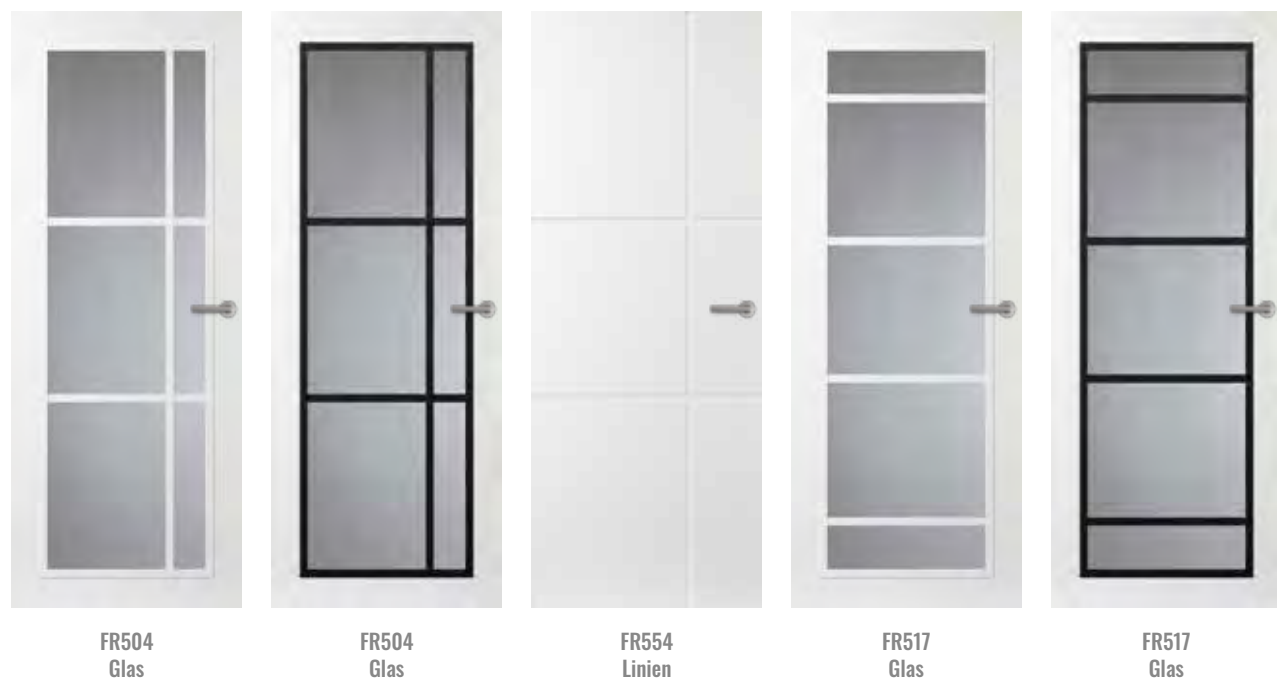

FR511 Glas

FR561 Linien

STILTÜREN | KOLLEKTION FRAME

>> Alle Frame Stiltüren sind erhältlich in Reinweiß, Extraweiß oder Tiefschwarz.

Glas in seiner schönsten Form.

Transparenz ermöglicht das Spiel des Lichtes in Räumen. Die Glastüren der Türkollektion Frame lassen sich auf dieses Spiel mit Leichtigkeit ein. Die Positionierung der Glasleisten spricht eine klare Sprache und steht im ständigen Dialog zu den Linienfräsungen der geschlossenen Türen. Formschönheit statt reine Formsache.