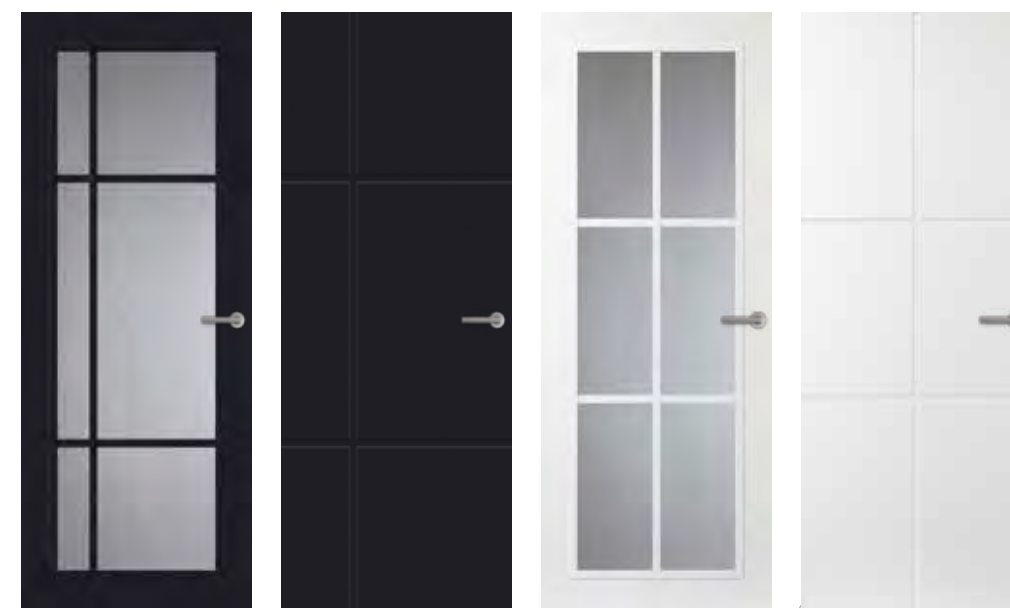

Glasrahmen in Schwarz

Glasrahmen in Repro grau

Glasrahmen in Schwarz

Es lebe die klare Linie.
Die Frame Türen bestechen auf den ersten Blick mit ihren markanten Fugen, die horizontal und vertikal kombiniert für das einzigartige Profil jeder Tür sorgen.

Frame Türen jetzt auch in Tiefschwarz erhältlich!

FR500 Glas

FR500 Glas

FR550 Schwarz Linien

FR509 Glas

FR559 Linien

FR501 Schwarz Glas

FR551 Schwarz Linien