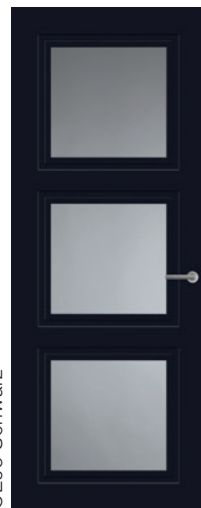

CE05 Schwarz

CE06 Schwarz