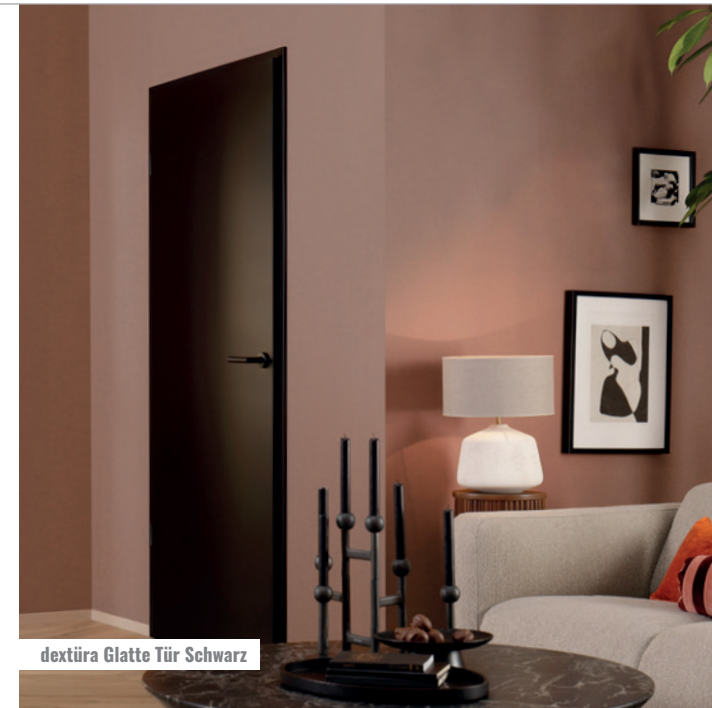

Glatte Türen. Schicker Standard.

Auch unsere Basistüren sind neben Reinweiß und Extraweiß ab sofort in edlem Tiefschwarz erhältlich. Mit passender schwarzer Zarge.

*Eckig de Luxe small
auch in Schwarz
erhältlich.*