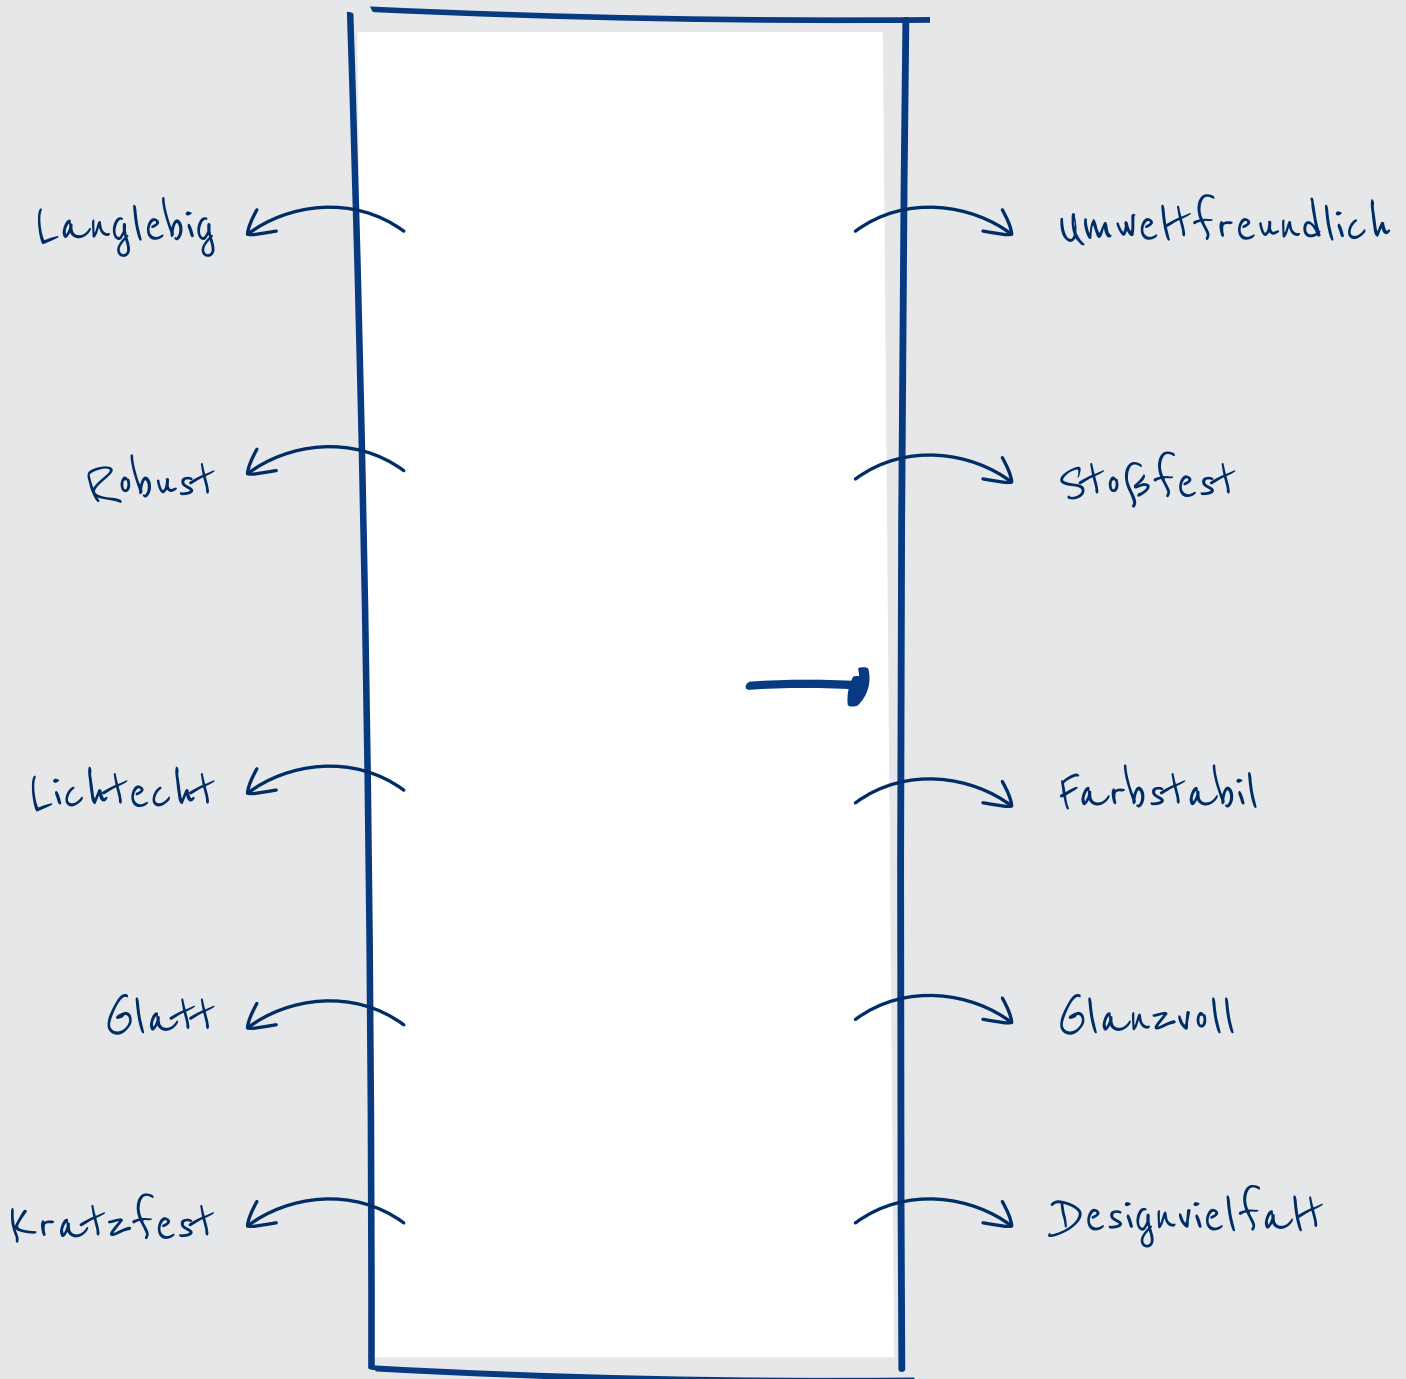

BESONDERS. WEIß.