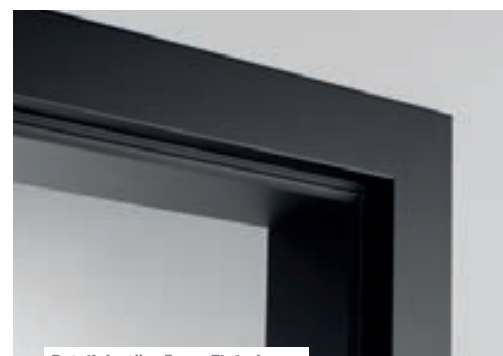

Detail dextúra Zarge Tiefschwarz