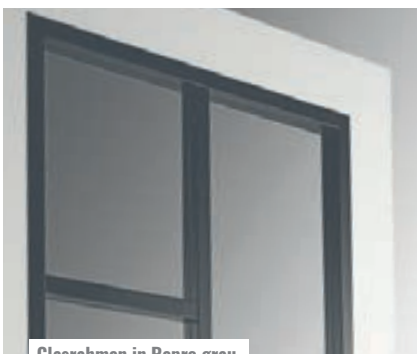

Glasrahmen in Repro grau