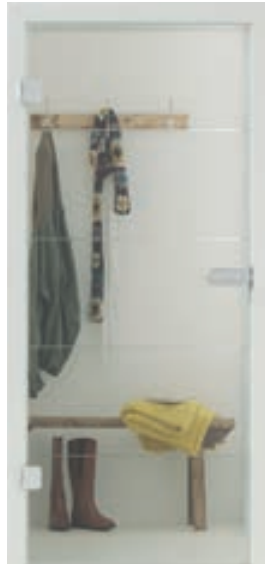

ALG14P
Glas