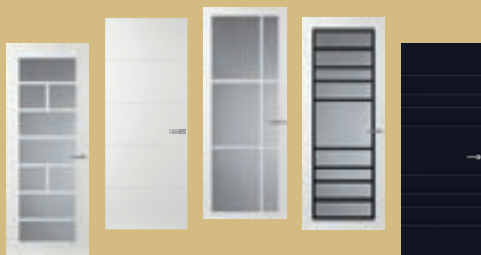

Bezahlbare Vielfalt.

Vielfalt ist nichts Neues bei dextúra. Neben den glatten Türen als Standardmodell bietet dextúra eine Vielzahl an dekorativen Türen, über 240 unterschiedliche Modelle! Die Kollektion Stiltüren ist voller überraschender Details und schöner Modelle.

Seien Sie inspiriert!

Welche Art von Tür wählen Sie für welchen Raum, welches Modell, Farbe oder Türgriff? Mit dem Inspirationstool können Sie alles nach Ihrem persönlichen Geschmack zusammenstellen. Probieren Sie es selbst aus und erstellen Sie ganz einfach Ihre ideale Innentür für Ihr Interieur.