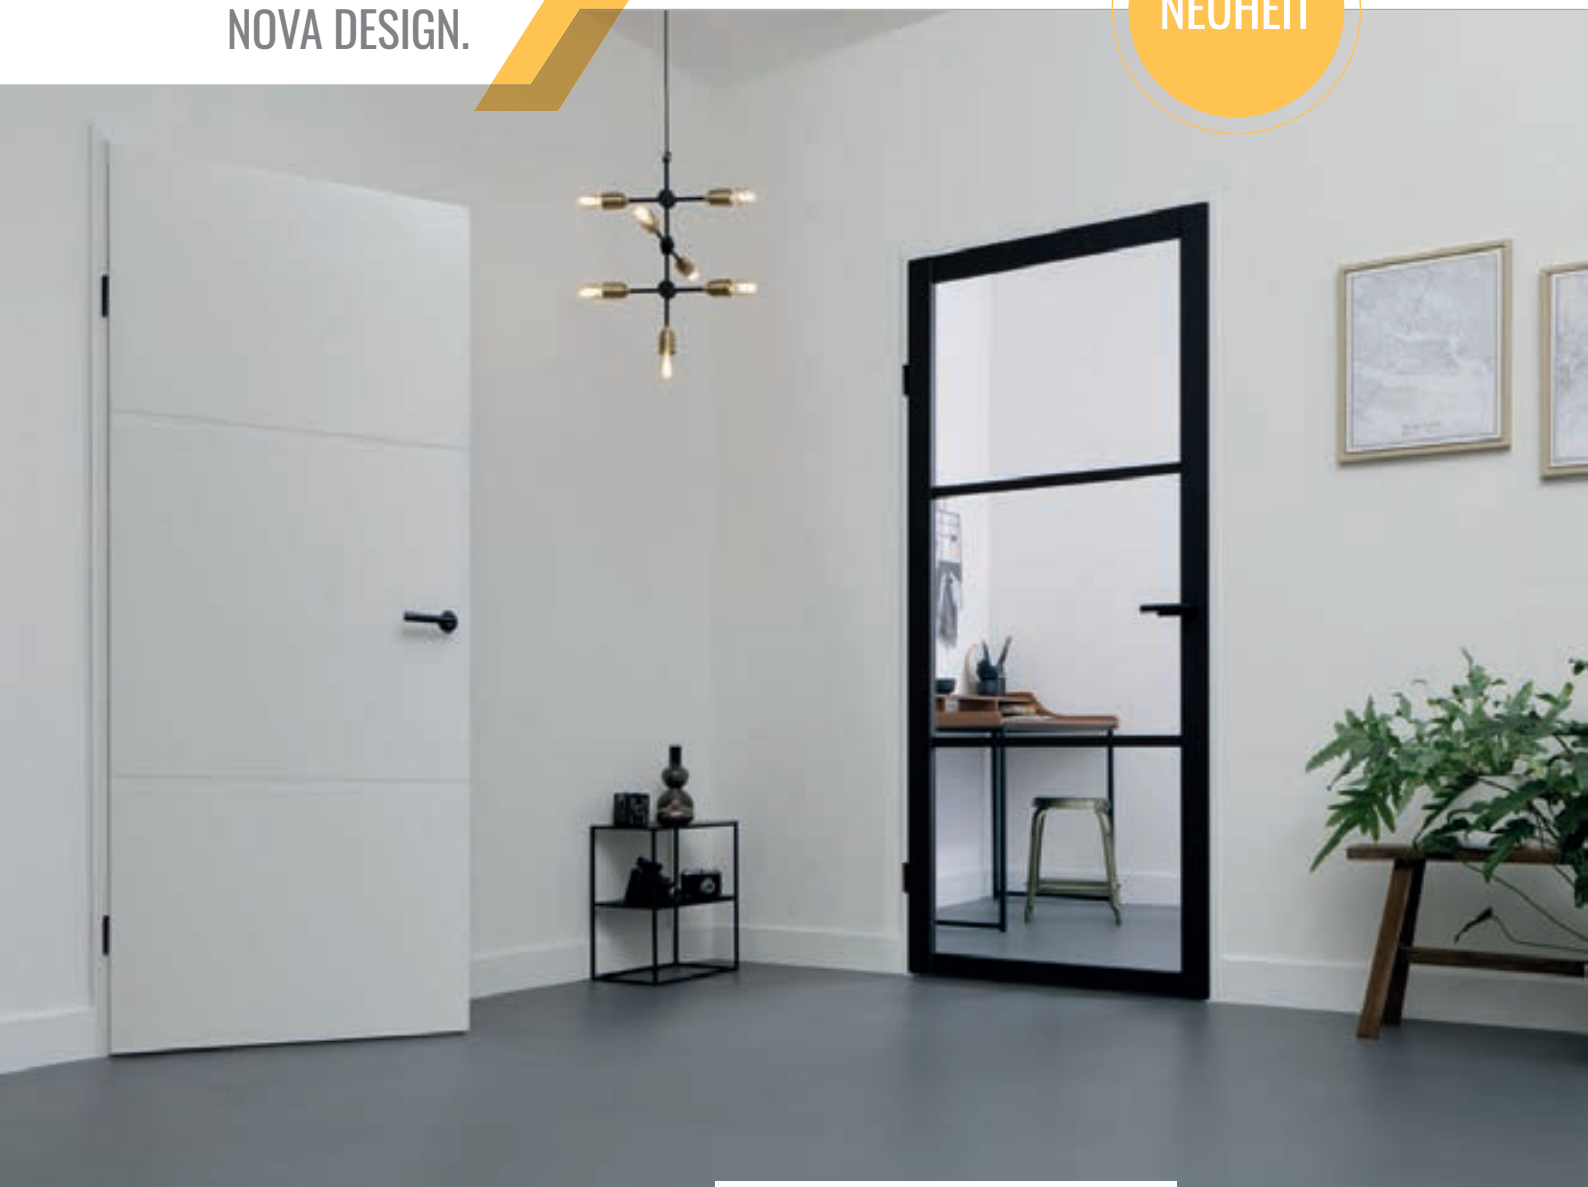

NOVA DESIGN.

NEUHEIT

dextúra Nova design, Modell NDB954 und NDB901 Schwarz

INDUSTRIELLER CHARME. AUF DIE FEINE ART.

Sie mögen die feine und kantige Linienführung des Industrial Look im Interieur? Ihre Möbel sind bereits danach ausgesucht? Dann öffnet sich mit Nova design, unserer neuen Kollektion im Industrial Design, für Sie die Tür zu mehr Möglichkeiten in diesem Stil. Entdecken Sie eine neue, stilvolle Auswahl an Glas- und Linientüren die Ihre Wünsche wohnbar werden lässt. Natürlich in gewohnter Superlak® Qualität. Und ebenfalls neu: in Tiefschwarz.

STILVOLL

Schwarz

dextúra