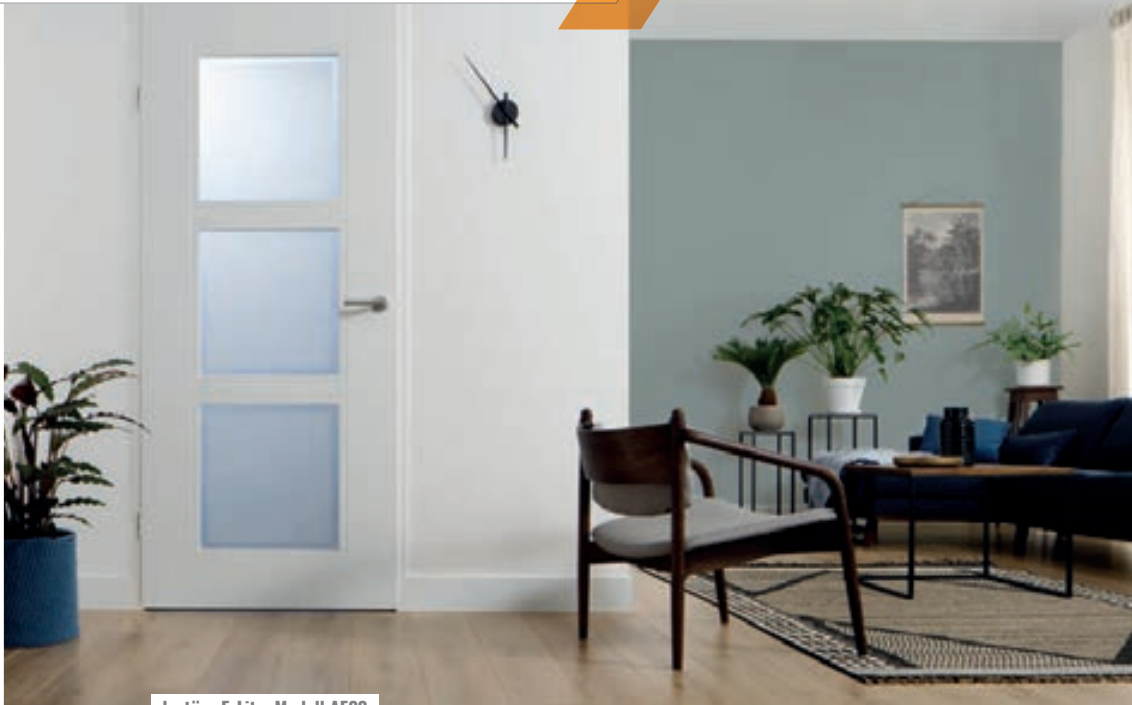

STILTÜREN | KOLLEKTION E-LITE

dextira E-Lite, Modell AE33

Ganz ohne Schnörkel. Aber mit der Liebe zum Detail.

Der rechte Winkel ist die wichtigste Konzeptlinie der E-Lite Stiltüren. In dieses Design fügen sich die Glaselemente als besonderes Detail perfekt ein. Eine Einheit, für einen einmaligen Look!