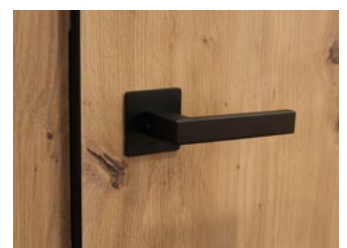

Türblatt

Kleine Rundkante KR

Premiumkante PK2

Futter

FU-KR, 60 mm

FU-KR, 80 mm

Ergänzt die Oberfläche CPL Touch Wildeiche perfekt - unsere schwarze Premiumkante PK2

TB-DA
CPL Touch Wildeiche DA
ohne Schlüssellochbohrung