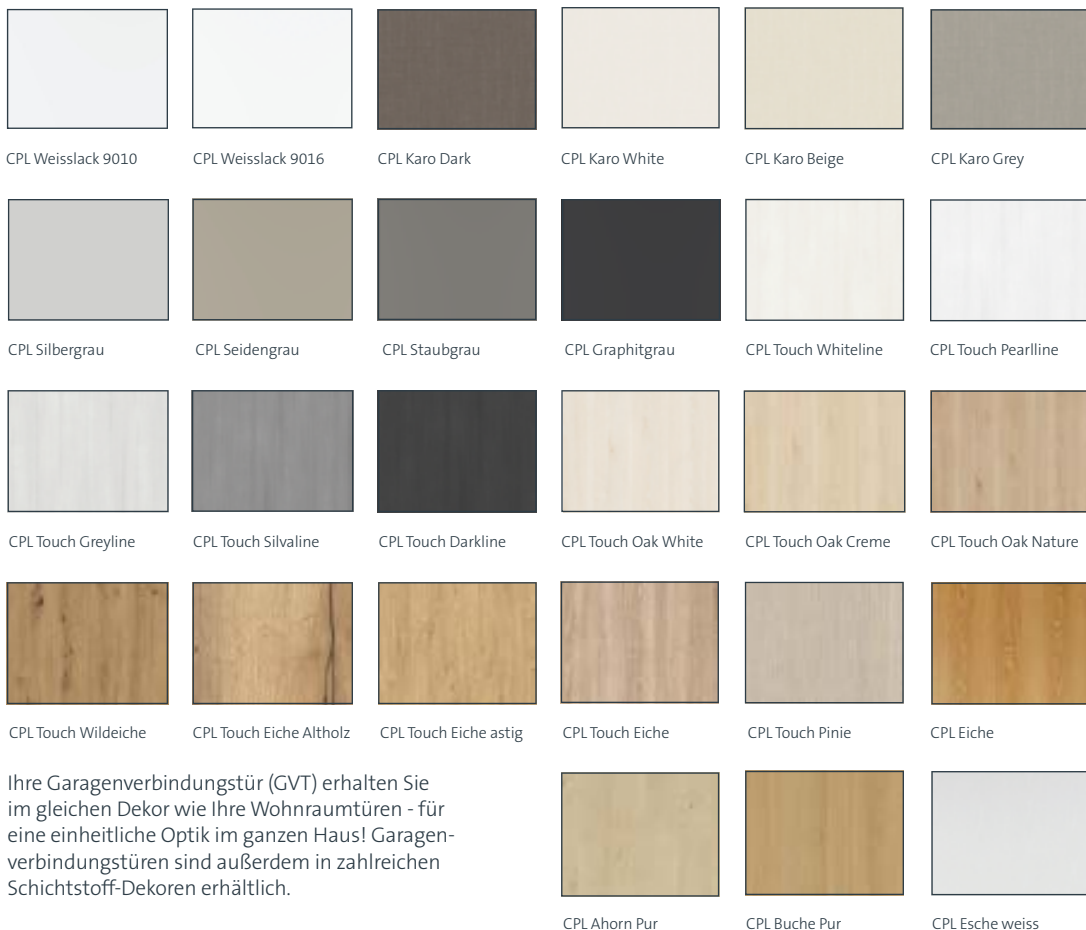

Ihre Garagenverbindungstür (GVT) erhalten Sie im gleichen Dekor wie Ihre Wohnraumtüren - für eine einheitliche Optik im ganzen Haus! Garagenverbindungstüren sind außerdem in zahlreichen Schichtstoff-Dekoren erhältlich.